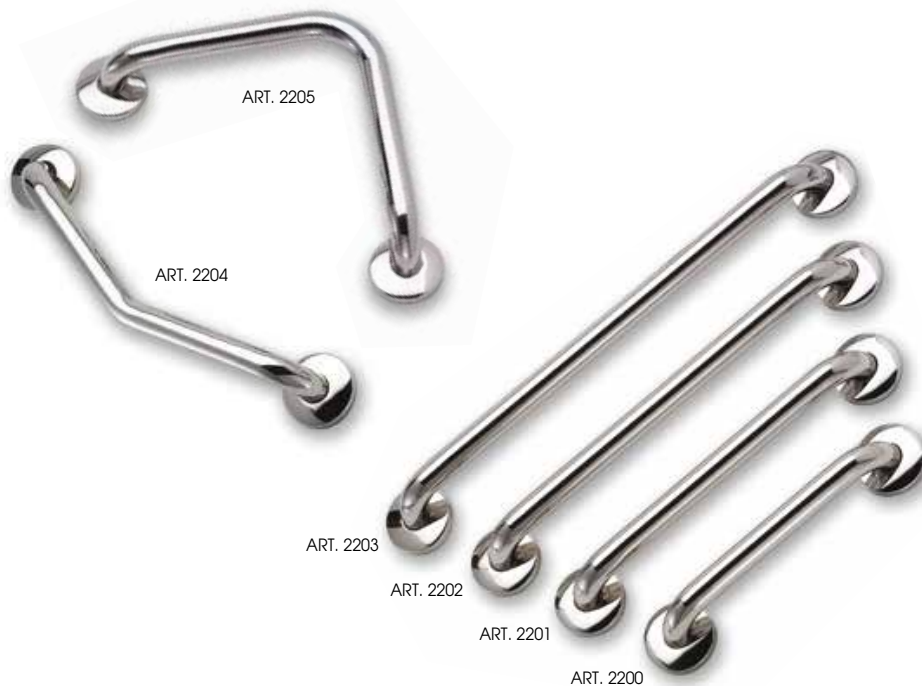

MANIGLIONI - GRAB RAILS - POIGNÉES - GERADER

IT

Maniglioni a muro in acciaio inox.
Finitura a specchio con borchie copriviti.

EN

Stainless steel grab rails.
Mirror finished with flange.

FR

Poignées murales en acier inox.
Finition réfléchissante avec cabochons
couvre vis.

DE

Griff wand aus edelstahl.
Hochglanz mitnieten
schraubenabdeckungen.

ART. 2200

30 cm, Ø 32 mm

ART. 2201

40 cm, Ø 32 mm

ART. 2202

50 cm, Ø 32 mm

ART. 2203

60 cm, Ø 32 mm

ART. 2204

30°, 22x22 cm, Ø 32 mm

ART. 2205

90°, 30x30cm, Ø 32 mm

IT

Maniglioni a muro in acciaio verniciato
bianco con borchie copri viti.

EN

White epoxy steel grab rails with flange.

FR

Poignées murales en acier vernies
blanches avec cabochons couvre vis.

DE

Handabug stahlwand weiss lackiert,
mit schraubenabdeckungen.

ART. 2124/AB

40 cm, Ø 32 mm